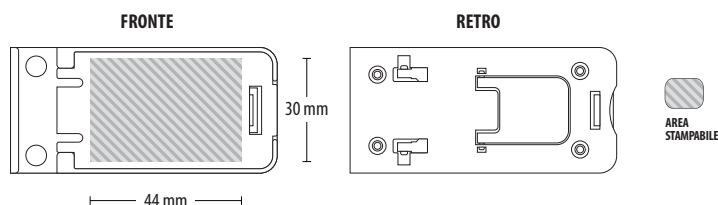

AREA PERSONALIZZAZIONE:

Dimensioni file per la stampa (fronte): 44 x 30 mm (nessuna abbondanza richiesta)

Formati file consigliati per la stampa: AI, EPS, PSD, PDF, TIFF

- Risoluzione minima: **300 dpi**
- Metodo colore: **quadricromia CMYK**
- Grandezza minima testi: **1,5 mm**
- Convertire sempre i **testi in tracciati**