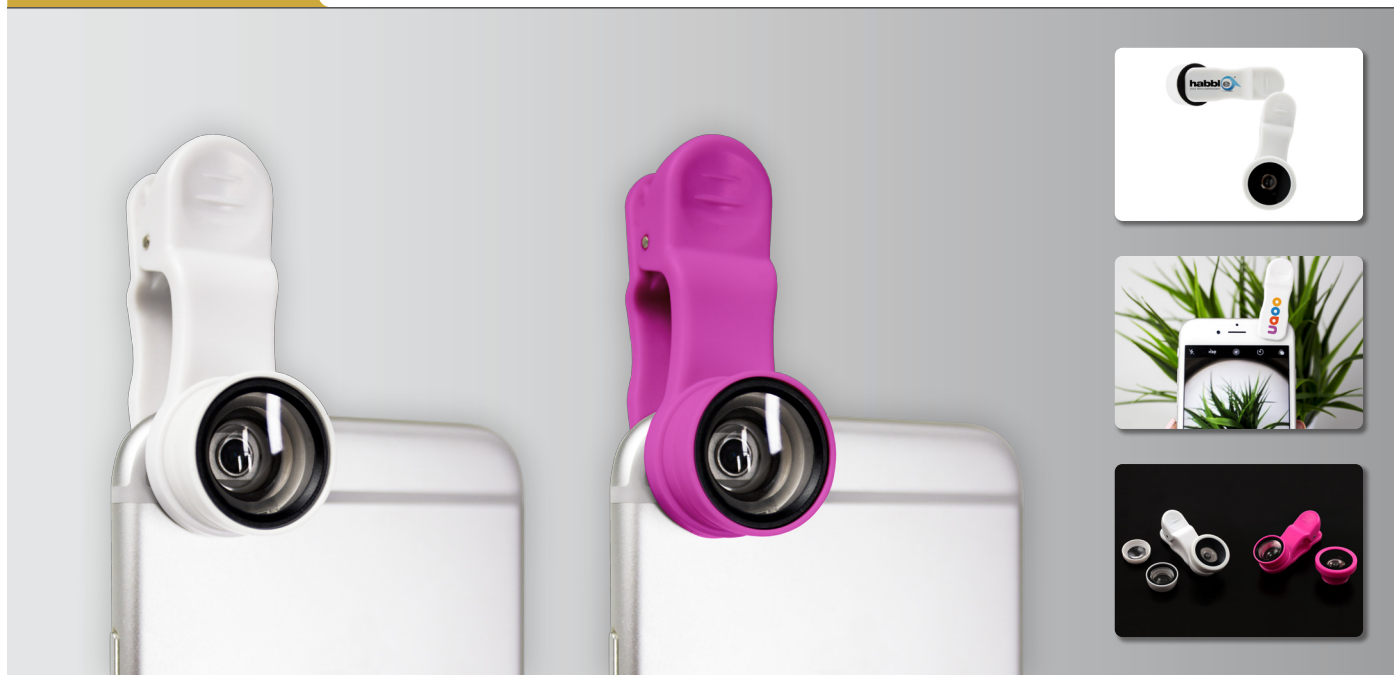

Canaria AS501

Canaria è un kit lenti 3-in-1 con clip che permette di scattare foto di grande impatto con il proprio smartphone.

CARATTERISTICHE:

- **Kit ultra compatto e universale**
- **3 lenti intercambiabili**
- **Clip ergonomica in morbida gomma**

Canaria è un kit lenti 3-in-1 con clip in materiale plastico disponibile nei colori bianco e rosa. Le 3 lenti intercambiabili sono facili da utilizzare, basta applicarle alla base clip e scattare.

La lente Macro permette di catturare immagini nei minimi dettagli anche di oggetti molto piccoli. La lente Fisheye permette di scattare foto a 180° con una vignettatura circolare di grande effetto. La lente Grandangolo è l'ideale per ritrarre paesaggi e ampi spazi senza deformazioni.

La clip rimovibile in morbida gomma, si applica facilmente su qualsiasi smartphone senza lasciare graffi o segni. Le zigrinature all'estremità ne consentono una presa facile e sicura.

Canaria è personalizzabile sulla parte esterna della clip con stampa fotografica in quadricromia.

SPECIFICHE TECNICHE:

Dimensioni	53,5 x 21 x 23 mm
Peso	15 grammi
Materiale	Corpo in plastica bianca o rosa
Certificazioni	CE, RoHS, RAEE
Area stampabile	25 x 11 mm (retro)
Metodi di stampa	Digital Full Colour (CMYK)