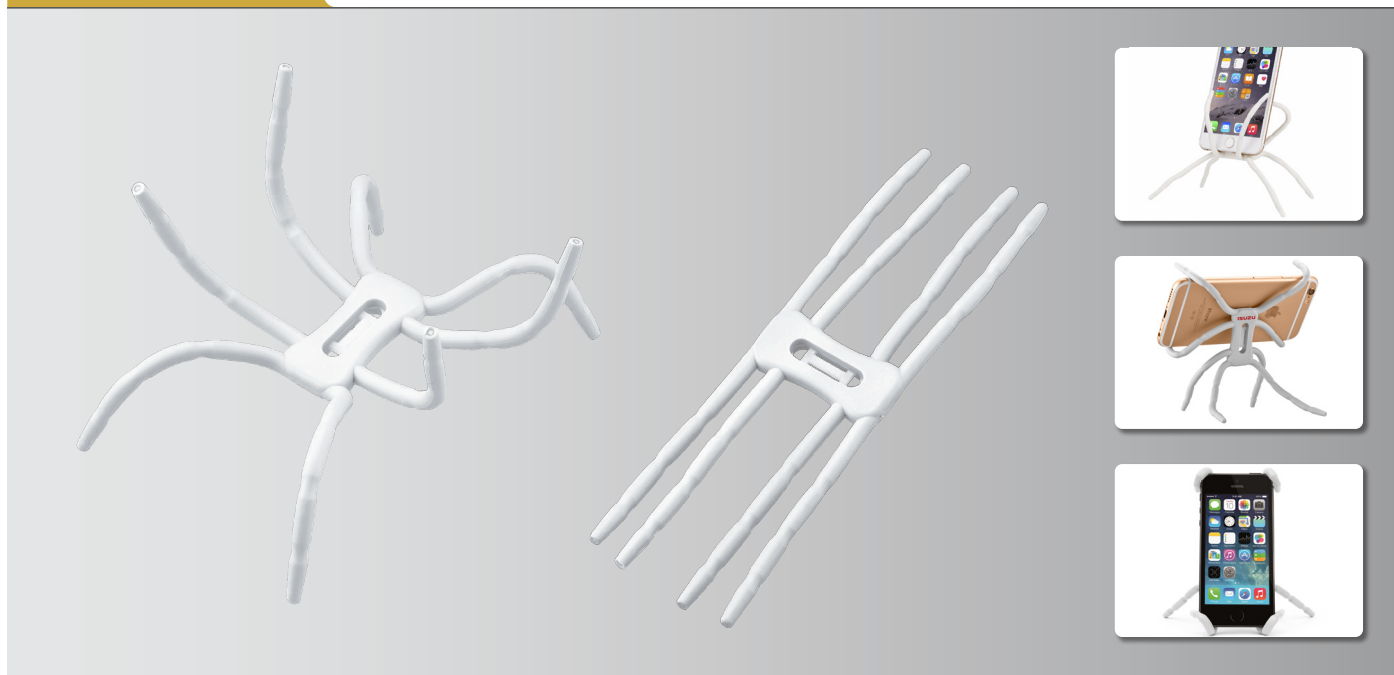

Queens AS104

Queens è un porta cellulare a forma di ragno in morbido silicone, incredibilmente flessibile e personalizzabile su entrambi i lati.

CARATTERISTICHE:

- **Compatto e versatile**
- **8 braccia completamente snodabili**
- **Sorregge saldamente qualsiasi smartphone**
- **Agganciabile a qualsiasi superficie**

Queens è un porta cellulare in morbido silicone di colore bianco dotato di **8 braccia snodabili** e indipendenti che consentono una presa molto forte sul dispositivo.

Flessibile e modellabile, può essere piegato in modi diversi per adattarlo a qualunque superficie.

È possibile infatti realizzare una serie di combinazioni che permettono di sostenere e agganciare lo smartphone alla superficie desiderata.

Solido e affidabile, è in grado di sorreggere qualsiasi smartphone sia in posizione orizzontale che in posizione verticale.

La parte centrale di **Queens** può essere personalizzata su entrambi i lati con stampa fotografica in quadricromia.

SPECIFICHE TECNICHE:

Dimensioni	187 x 50 x 8 mm
Peso	33 grammi
Materiale	Corpo in silicone bianco
Certificazioni	CE, RoHS, RAEE
Area stampabile	18 x 8 mm (fronte/retro)
Metodi di stampa	Digital Full Colour (CMYK)