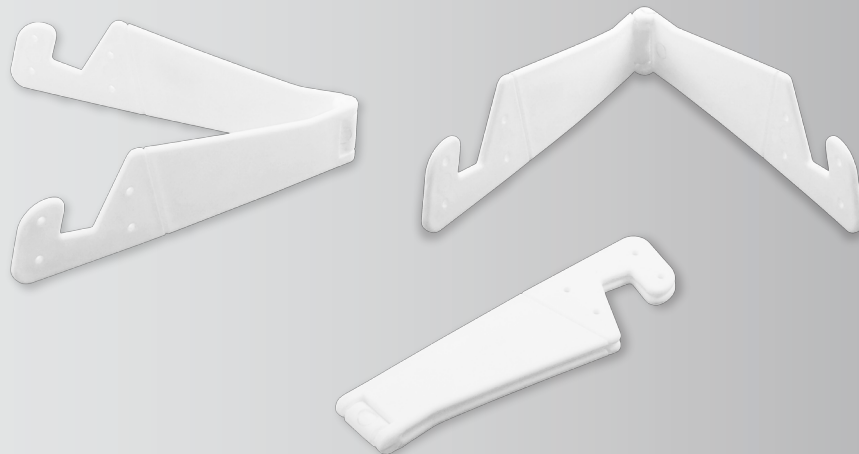

Uncino AS101

Uncino è un supporto da tavolo universale per smartphone e tablet; leggero e compatto, è personalizzabile su entrambi i lati.

CARATTERISTICHE:

- **Leggero, compatto e regolabile**
- **Pieghevole per una maggiore portabilità**
- **Sorregge qualsiasi smartphone o tablet**
- **Adatto sia per l'uso orizzontale che verticale**

Uncino è un supporto da tavolo universale per smartphone e tablet in materiale plastico di colore bianco.

Pratico e resistente, è completamente ripiegabile su stesso e può essere portato ovunque.

È in grado di sostenere il dispositivo sia in posizione orizzontale che in posizione verticale.

Leggero e compatto, è completamente regolabile a seconda delle dimensioni del dispositivo.

Uncino è personalizzabile su entrambi i lati con stampa fotografica in quadricromia.

SPECIFICHE TECNICHE:

Dimensioni	106 x 30 x 7,5 mm
Peso	11 grammi
Materiale	Corpo in plastica bianca
Certificazioni	CE, RoHS, RAEE
Area stampabile	52 x 15 mm (fronte/retro)
Metodi di stampa	Digital Full Colour (CMYK)