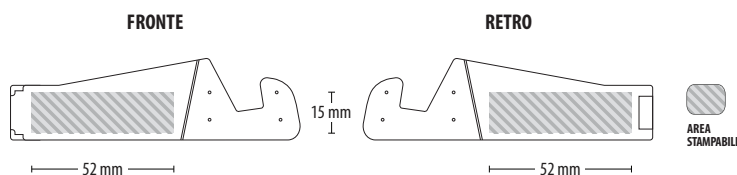

AREA PERSONALIZZAZIONE:

Dimensioni file per la stampa (fronte/retro): 52 x 15 mm (nessuna abbondanza richiesta)

Formati file consigliati per la stampa: AI, EPS, PSD, PDF, TIFF

- Risoluzione minima: **300 dpi**
- Metodo colore: **quadricromia CMYK**
- Grandezza minima testi: **1,5 mm**
- Convertire sempre i **testi in tracciati**