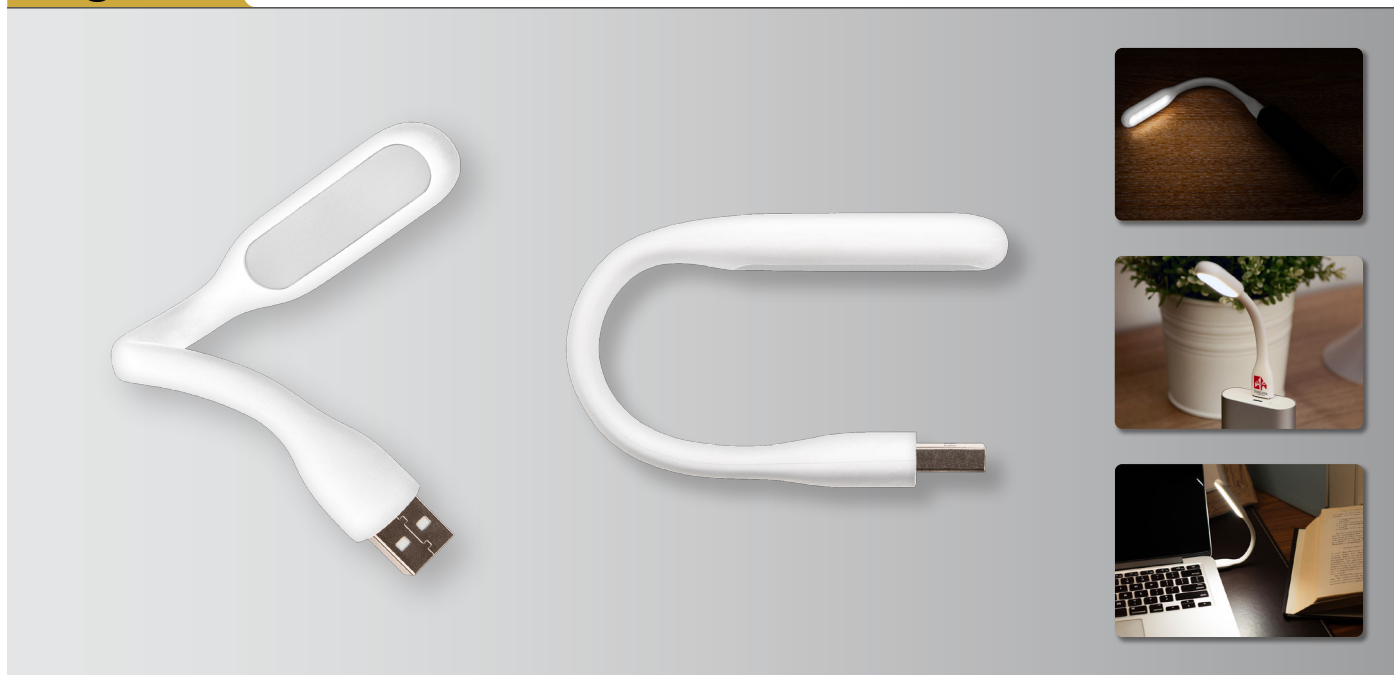

Vega AG01

Vega è una lampada a luce a LED che si collega tramite porta USB, flessibile e personalizzabile su entrambi i lati.

CARATTERISTICHE:

- **LED ultra-luminoso**
- **Basso consumo energetico**
- **Flessibile e compatta**
- **Leggera e facile da trasportare**

Vega è una lampada flessibile con luce a LED in morbido silicone di colore bianco che si collega tramite porta USB.

Grazie ai **6 LED integrati** fornisce una luminosità eccezionale fondamentale se si usa il PC in ambienti poco luminosi.

Inoltre il **braccio flessibile** permette di orientare la luce dove occorre e ottenere il posizionamento ideale.

Vega non richiede alcuna installazione ed è compatibile con tutti i dispositivi dotati di porta USB 2.0 di tipo A.

La superficie è personalizzabile su entrambi i lati con stampa fotografica in quadricromia.

SPECIFICHE TECNICHE:

Dimensioni	168 x 18 x 10,5 mm
Peso	18 grammi
Materiale	Corpo in silicone bianco
Tensione / Potenza	5V / 1.2W
Certificazioni	CE, FCC, RoHS, RAEE
Area stampabile	15 x 12 mm (fronte/retro)
Metodi di stampa	Digital Full Colour (CMYK)