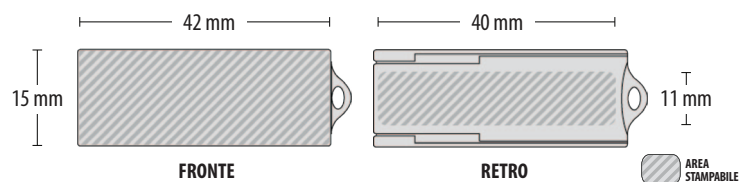

AREA PERSONALIZZAZIONE:

Dimensioni invio file per la stampa (fronte): 48 x 21 mm (3 mm di abbondanze per lato)

Dimensioni invio file per la stampa (retro): 40 x 11 mm

Formati file consigliati per la stampa: AI, EPS, PSD, PDF, TIFF

- Risoluzione minima: **300 dpi**
- Metodo colore: **quadricromia CMYK**
- Grandezza minima testi: **1,5 mm**
- Esportare alla massima qualità **senza compressioni**
- Convertire sempre i **testi in tracciati**

ATTENZIONE: Non posizionare loghi/testi vicino ai bordi dell'area di stampa. Si consiglia di fornire il logo su fondo bianco con testi in positivo (nero su bianco). I colori CMYK appaiono differenti sui monitor. Non è possibile stampare colori Pantone. Per esigenze cromatiche particolari si consiglia la richiesta di un campione.