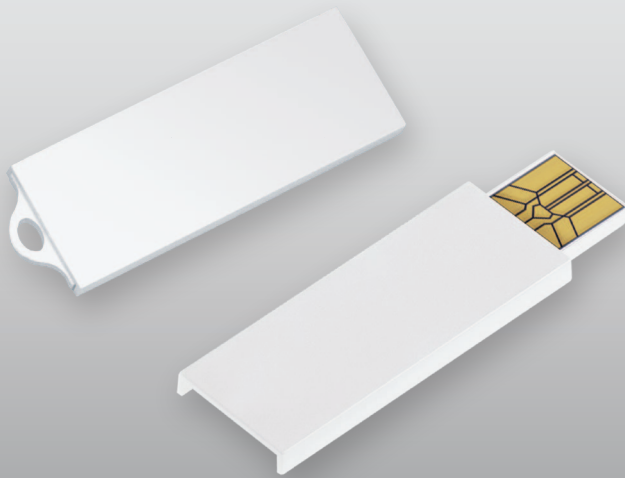

## USB London KT309

1 GB

2 GB

4 GB

8 GB

16 GB

32 GB

**USB London** è una chiave USB in plastica dal design super sottile, leggera e personalizzabile su entrambi i lati.

### CARATTERISTICHE:

- **Pratica, sottile e tecnologica**
- **Connettore USB a scorrimento**
- **Personalizzabile su entrambi i lati**

**USB London** è una chiave USB in **materiale plastico bianco**, caratterizzata da una forma rettangolare, un peso di soli 3 grammi e un design estremamente sottile.

È personalizzabile su entrambi i lati ed è dotata di un gancio sporgente su un lato, funzionale al passaggio degli accessori. Il connettore viene rilasciato con un meccanismo di scorrimento.

Il modello **London** contiene circa l'81% di plastica e metallo in meno rispetto alle comuni chiavi USB in commercio.

### SPECIFICHE TECNICHE:

Capacità	1 GB - 2GB - 4GB - 8GB - 16GB - 32GB (disponibili anche capacità inferiori)
Dimensioni	47 x 16.4 x 3.4 mm
Peso	3 grammi
Materiale	Corpo in plastica bianca
Certificazioni	CE, FCC, RoHS, USB Hi-Speed
Area stampabile	42 x 15 mm (fronte) / 40 x 11 mm (retro)
Metodi di stampa	Digital Full Colour (CMYK)