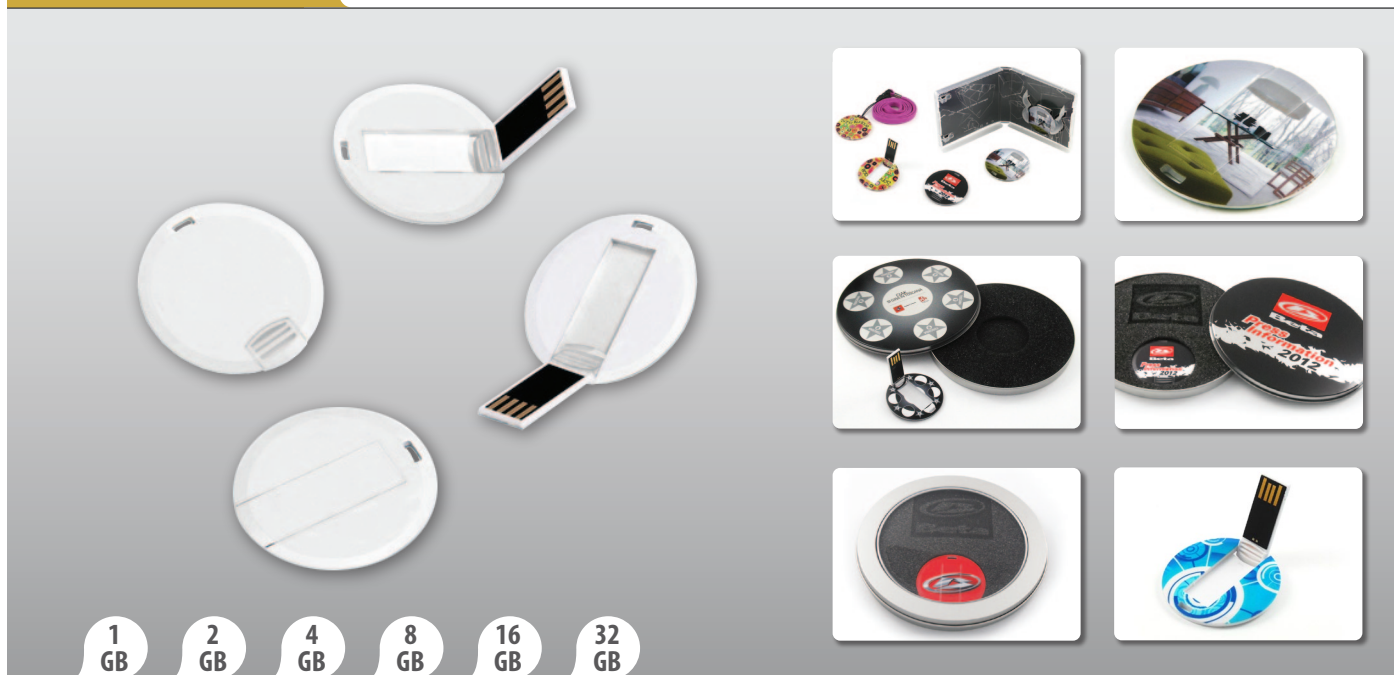

USB Disc KB010

1 GB

2 GB

4 GB

8 GB

16 GB

32 GB

USB Disc è una chiave USB in plastica dalla forma rotonda, estremamente sottile e personalizzabile su entrambi i lati.

CARATTERISTICHE:

- Comoda, elegante e tecnologica
- Superficie stampabile al 100%
- Stampa fotografica su entrambi i lati
- Alta e costante visibilità del messaggio

USB Disc è una chiave USB in **materiale plastico bianco**, caratterizzata dalla forma rotonda, un peso di soli 4 grammi e dallo spessore ultra-sottile grazie alla tecnologia Chip On Board (COB) che consiste nel collocare il chip di memoria direttamente nel substrato garantendo una robustezza a prova d'urto ed una maggiore resistenza all'acqua e alla polvere.

La superficie è completamente personalizzabile su entrambi i lati con stampa fotografica in quadricromia che permette l'utilizzo di colori brillanti. L'ampia area di personalizzazione darà al tuo logo una spiccata visibilità.

È dotata inoltre di un foro funzionale al passaggio degli accessori.

SPECIFICHE TECNICHE:

Capacità	1GB - 2GB - 4GB - 8GB - 16GB - 32GB (disponibili anche capacità inferiori)
Dimensioni	ø 43 x 2.9 mm
Peso	4 grammi
Materiale	Corpo in plastica bianca
Certificazioni	CE, FCC, RoHS, USB Hi-Speed
Area stampabile	43 x 43 mm (fronte/retro)
Metodi di stampa	Digital Full Colour (CMYK)