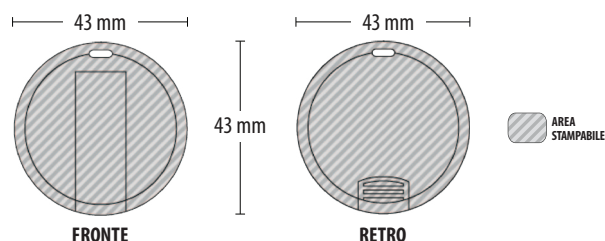

AREA PERSONALIZZAZIONE:

Dimensioni invio file per la stampa (fronte/retro): 49 x 49 mm (3 mm di abbondanza per lato)
Formati file consigliati per la stampa: AI, EPS, PSD, PDF, TIFF

- Risoluzione minima: **300 dpi**
- Metodo colore: **quadricromia CMYK**
- Grandezza minima testi: **1,5 mm** (in positivo: nero su bianco)
- Esportare alla massima qualità **senza compressioni**
- Convertire sempre i **testi in traccianti**

ATTENZIONE: Non posizionare loghi/testi vicino ai bordi e ai fori dell'area di stampa. I colori CMYK appaiono differenti sui monitor. Non è possibile stampare colori Pantone. Per esigenze cromatiche particolari si consiglia la richiesta di un campione.