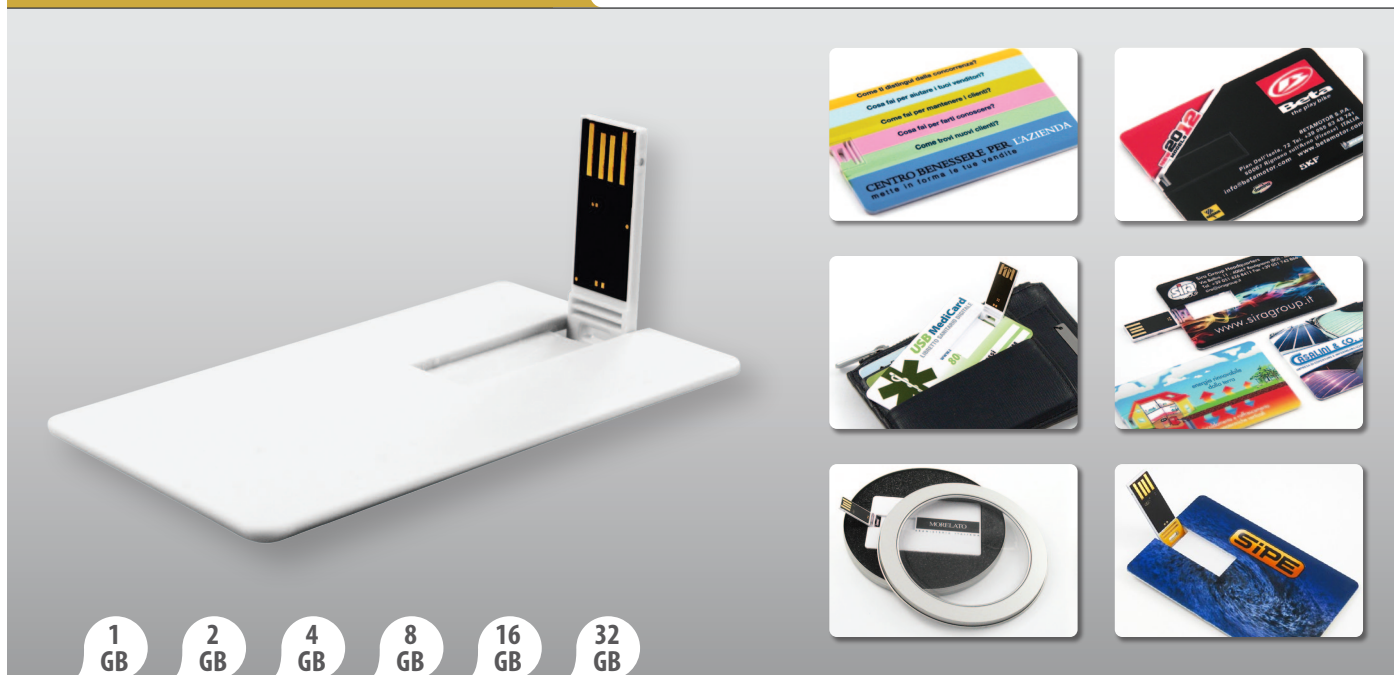

USB Disc on Card Lyon KB009

1 GB

2 GB

4 GB

8 GB

16 GB

32 GB

USB Disc on Card è una chiave USB a forma di carta di credito. Con uno spessore di soli 3 mm alloggia in ogni portafoglio.

CARATTERISTICHE:

- **Pratica, elegante e tecnologica**
- **Design a forma di carta di credito**
- **Ampia superficie stampabile al 100%**
- **Stampa fotografica su entrambi i lati**
- **Alta e costante visibilità del messaggio**

USB Disc on Card è una chiave USB in **materiale plastico bianco**, caratterizzata dalla forma tipica della carta di credito e da uno spessore ultra-sottile grazie alla tecnologia Chip On Board (COB). La superficie è completamente personalizzabile su entrambi i lati con stampa fotografica in quadricromia che permette l'utilizzo di colori brillanti. L'ampia area di personalizzazione darà al tuo logo una spiccata visibilità.

Già in tanti utilizzano questo prodotto come ottimo e innovativo sostituto alla brochure, al badge o al biglietto da visita. È dotata inoltre di un foro funzionale al passaggio degli accessori.

SPECIFICHE TECNICHE: