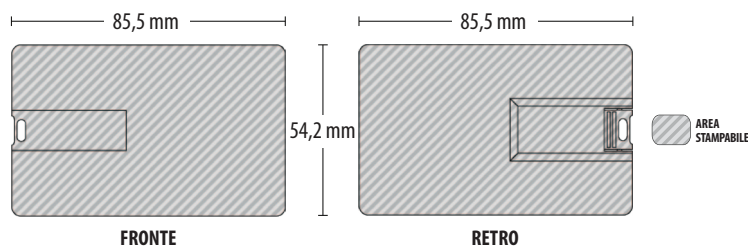

CARATTERISTICHE:

- **Pratica, elegante e tecnologica**
- **Design a forma di carta di credito**
- **Ampia superficie stampabile al 100%**
- **Stampa fotografica su entrambi i lati**
- **Alta e costante visibilità del messaggio**

USB Disc on Card è una chiave USB in **materiale plastico bianco**, caratterizzata dalla forma tipica della carta di credito e da uno spessore ultra-sottile grazie alla tecnologia Chip On Board (COB). La superficie è completamente personalizzabile su entrambi i lati con stampa fotografica in quadricromia che permette l'utilizzo di colori brillanti. L'ampia area di personalizzazione darà al tuo logo una spiccata visibilità.

Capacità	1GB - 2GB - 4GB - 8GB - 16GB - 32GB (disponibili anche capacità inferiori)
Dimensioni	85,5 x 54,2 x 2,9 mm
Peso	11 grammi
Materiale	Corpo in plastica bianca
Certificazioni	CE, FCC, RoHS, USB Hi-Speed
Area stampabile	85,5 x 54,2 mm (fronte/retro)
Metodi di stampa	Digital Full Colour (CMYK)

AREA PERSONALIZZAZIONE:

Dimensioni invio file per la stampa (fronte/retro): 91,5 x 60 mm (3 mm di abbondanze per lato)
Formati file consigliati per la stampa: AI, EPS, PSD, PDF, TIFF

- Risoluzione minima: **300 dpi**
- Metodo colore: **quadricromia CMYK**
- Grandezza minima testi: **1,5 mm** (in positivo: nero su bianco)
- Esportare alla massima qualità **senza compressioni**
- Convertire sempre i **testi in traccianti**