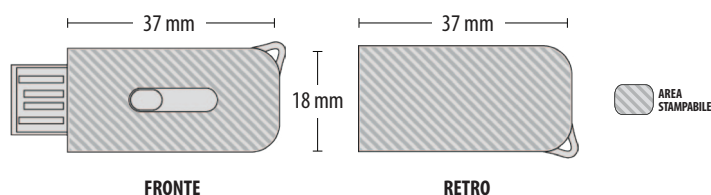

AREA PERSONALIZZAZIONE:

Dimensioni invio file per la stampa (fronte*/retro): 43 x 24 mm (3 mm di abbondanze per lato)
Formati file consigliati per la stampa: AI, EPS, PSD, PDF, TIFF

- Risoluzione minima: **300 dpi**
- Metodo colore: **quadricromia CMYK**
- Grandezza minima testi: **1,5 mm**
- Esportare alla massima qualità **senza compressioni**
- Convertire sempre i **testi in traccati**

ATTENZIONE: Non posizionare loghi/testi vicino ai bordi e ai fori dell'area di stampa. Si consiglia di fornire il logo su fondo bianco con testi in positivo (nero su bianco). I colori CMYK appaiono differenti sui monitor. Non è possibile stampare colori Pantone. Per esigenze cromatiche particolari si consiglia la richiesta di un campione.
*Non è possibile stampare sopra la levetta (presente sul fronte) che fa scorrere il connettore USB.